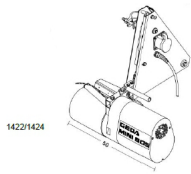

## Lešnářský stavební vrátek GEDA MINI 60 S 51m

Cenu vrátku Vám rádi sdělíme na vyžádání.

Hodnocení: Nehodnoceno

**Cena:**

Prodejní cena

Prodejní cena bez DPH

2-3 Days

[Dotaz na produkt](#)